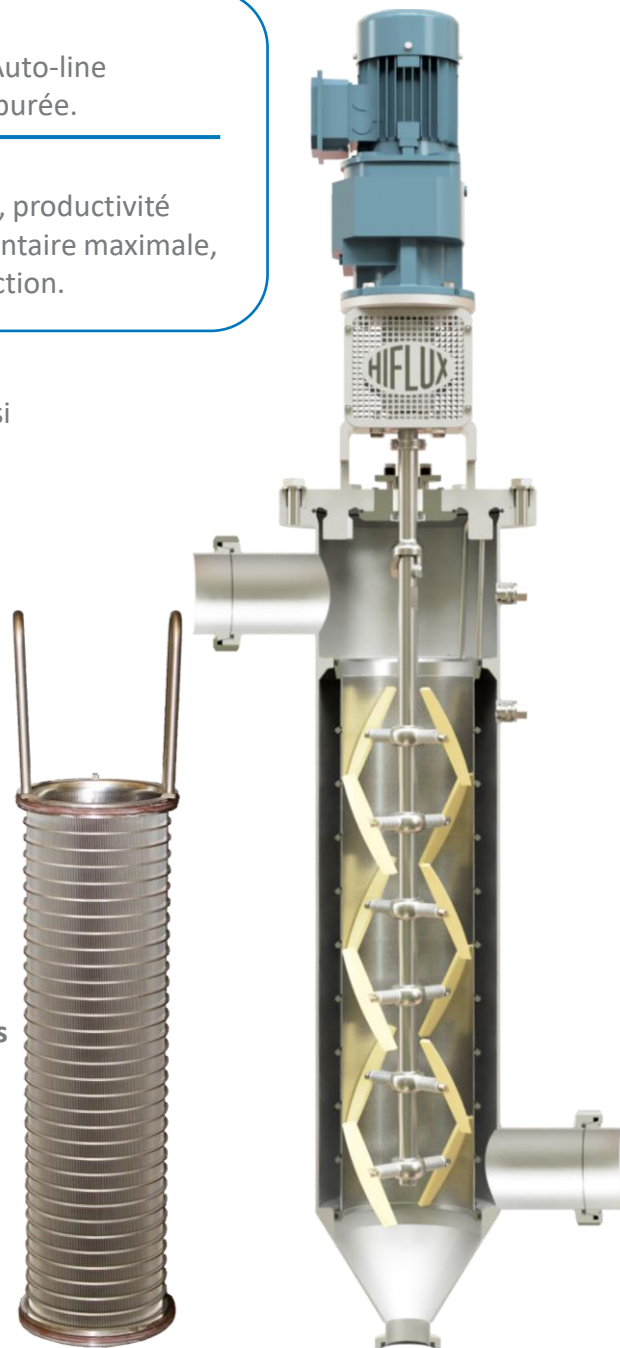

Concernant les filtres automatiques Auto-line®

Installés dans plusieurs des plus grandes fromageries. Les filtres Auto-line éliminent les micro-organismes indésirables pour une saumure épurée.

Avant installation:

Nettoyage manuel fréquent, coûts de maintenance élevés, nombreux arrêts de production..

Après installation:

Procédé automatique, productivité accrue, sécurité alimentaire maximale, pas d'arrêts de production.

Caractéristiques des filtres automatiques Auto-line®

Conformes aux réglementations EC1935/2004 and EU 10/2011, ainsi que la norme FDA. Conception facilitant le nettoyage en place (CIP) et respectant les recommandations de construction de l'EHEDG (European Hygienic Equipment Design Group).

Les filtres HiFlux Auto-line® sont conçus pour être compacts et autonettoyants. La solide construction des filtres les rend bien adaptés aux applications où fiabilité et durabilité sont essentielles.

Filtration précise jusqu'à 50micromètres [μm].

AVANTAGES

- **Evacuation de contaminants**
  Haute fiabilité opérationnelle.
- **Assure la qualité**
  Qualité de produit améliorée.
- **Débit continu sans interruption**
  Application autonettoyante.
- **Arrêts de production éliminés**
  Optimise le rendement.

Le saviez-vous ?

Une saumure de qualité est essentielle pour les qualités gustatives et l'aspect du fromage. A contrario, une mauvaise saumure est un sérieux danger pour la qualité du fromage et peut amener sa détérioration et une perte économique. L'utilisation d'un filtre Auto-line permet d'obtenir une qualité uniforme et homogène de la saumure en éliminant les fines particules indésirables.

Conformité:

PED

ISO 9001

FDA

HiFlux Filtration A/S

Lundagervej 25a
8722 Hedensted

www.hiflux-filtration.com
info@hiflux.dk

Tel +45 76 74 16 60
VAT no. dk 13 45 74 76